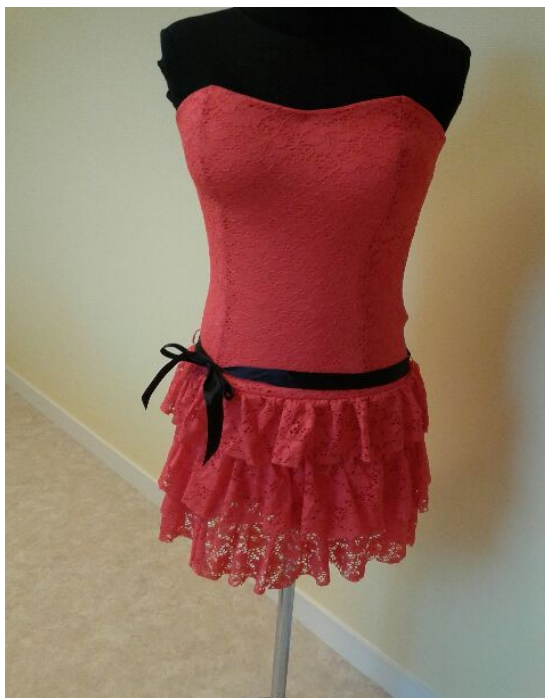

N°201

Robe bustier dentelle rouge

Taille : 34 – 36 – 38 – 40

Nb : 20

N°202

Robe asymétrique beige à petites rayures dorées

Taille : 34 – 36 – 38 – 40

Nb : 20